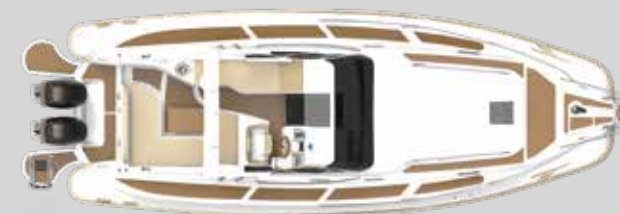

MIRAGE .33

MIRAGE .30
WA

ODYSSEY .28

MIRAGE .33

EQUIPEMENTS DE BASE

- Aérateur de gaz
- Anneaux de tractage
- Anneaux de treuillage
- Boussole
- Cabine armateur
- Console de pilotage
- Couchette arrière
- Cuisine Intérieure : Evier + Plaque de cuisson + Frigo
- Davier à bascule
- Direction hydraulique
- Dormeuse extérieure
- Double bande anti-ragage
- Douche de pont
- Feux de navigation
- Guindeau électrique
- Hublot de pont
- Hublots de cabine
- Indicateur d'essence
- Klaxon électrique
- Main courante en inox sur Roof
- Meubles de cabine
- Pare-brise
- Planchette arrière avec échelle en inox
- Poignées x 04
- Pompe de cale avec flotteur automatique x 02
- Porte cannes encastrables
- Porte accès cabine + main courante en inox
- Poste MP3+04 Haut-Parleur Marin
- Prise de quai avec chargeur 220 V + câble 15m
- Réservoir eau douce 120 L
- Réservoirs de carburant compartimentés en inox 2x290 L
- Roll Bar en Fibre de verre + Main courante en inox
- Salle d'eau Intérieure + Douche + WC manuelle
- Sellerie extérieure + Matelas bain de soleil avant
- Sellerie intérieure avec coussins
- Séparateur d'eau
- Support Pavillon
- Table intérieure
- Table extérieure
- Tableau de commande 12v / 220v
- Tableau électrique + prise USB
- Taquets d'amarrage + chaumards
- Taud de soleil en inox
- Volant de direction
- Voltmètre