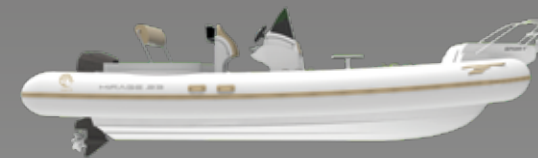

CLASSIC	TRENDY	CRUISE
Main courante en inox	↓	↓	↓
Nable d'évacuation d'eau	↓	↓	↓
Pare-brise	↓	↓	↓
Planchette arrière avec échelle de bain en inox	↓	↓	↓
Plateforme de proue en fibre de verre	↓	↓	↓
Poignées x 04	↓	↓	↓
Pompe de cale avec flotteur automatique	↓	↓	↓
Porte cannes réglables			↓
Poste MP3 + 04 Haut Parleur Marin			↓
Réservoir de carburant 200 L	↓	↓	↓
Sellerie extérieure	↓	↓	
Sellerie extérieure "Premium"			↓
Séparateur d'eau	↓	↓	↓
Support Pavillon	↓	↓	↓
Table extérieure		↓	↓
Tableau électrique + prise usb	↓	↓	↓
Taquets d'amarrage	↓	↓	↓
Volant de direction	↓	↓	↓
Voltmètre	↓	↓	↓