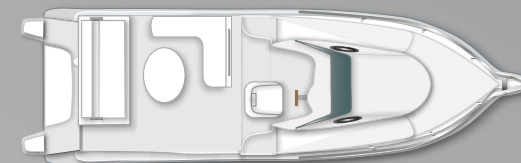

KYRANIS.23

EQUIPEMENTS DE BASE

	CLASSIC	TRENDY	CRUISE
Aérateur de gaz	↓	↓	↓
Anneaux de tractage	↓	↓	↓
Anneaux de treuillage	↓	↓	↓
Balcon en inox	↓	↓	↓
Boussole			↓
Choix de la couleur de la coque		↓	↓
Console de pilotage + siège conducteur	↓	↓	↓
Coupleur de batteries	↓	↓	↓
Davier à bascule			↓
Davier de proue	↓	↓	
Direction hydraulique	↓	↓	↓
Douche de Pont + réservoir d'eau douce 80L			↓
Feux de cabine	↓	↓	↓
Feux de navigation	↓	↓	↓
Flaps de correction d'assiette électrique			↓
Guindeau électrique			↓
Hublot de cabine		↓	↓
Indicateur d'essence		↓	↓
Klaxon électrique		↓	↓

	CLASSIC	TRENDY	CRUISE
Main courante en inox	↓	↓	↓
Nable d'évacuation d'eau	↓	↓	↓
Pare-brise	↓	↓	↓
Planchette arrière avec échelle de bain en inox	↓	↓	↓
Pompe de cale avec flotteur automatique	↓	↓	↓
Porte cannes encastrables			↓
Poste MP 3 + 02Haut Parleur Marin			↓
Réservoir de carburant 280 L	↓	↓	↓
Roll bar		↓	↓
Sellerie extérieure	↓	↓	
Sellerie extérieure "Premium"			↓
Sellerie intérieur avec coussins	↓	↓	↓
Séparateur d'eau	↓	↓	↓
Support Pavillon	↓	↓	↓
Table extérieure		↓	↓
Tableau électrique + prise allume cigare avec USB	↓	↓	↓
Taquets d'amarrage	↓	↓	↓
Volant de direction	↓	↓	↓
Voltmètre	↓	↓	↓

+ OPTIONS

Equipez votre bateau avec plus d'options

- + Armement de sécurité
- + Bimini en inox
- + Combiné GPS sondeur
- + Eclairage pont en LED
- + Housse de protection console
- + Pilote automatique
- + Préparation et mise à l'eau
- + Radio VHF
- + Remorque de transport
- + Revêtement Pont en TECK
- + Taud de soleil en inox

Cliquez ici

7.05
Longueur (m)

2.45
Largeur (m)

10
Nbre de passagers

1200
Poids (kg)

01 02
Motorisation

1 x 300 Cv/ 2 x 150 Cv
Puissance maximale

L XL
Type d'arbre

280 L
Réservoir de carburant

80 L
Réservoir d'eau

C
Catégorie

KYRANIS.23