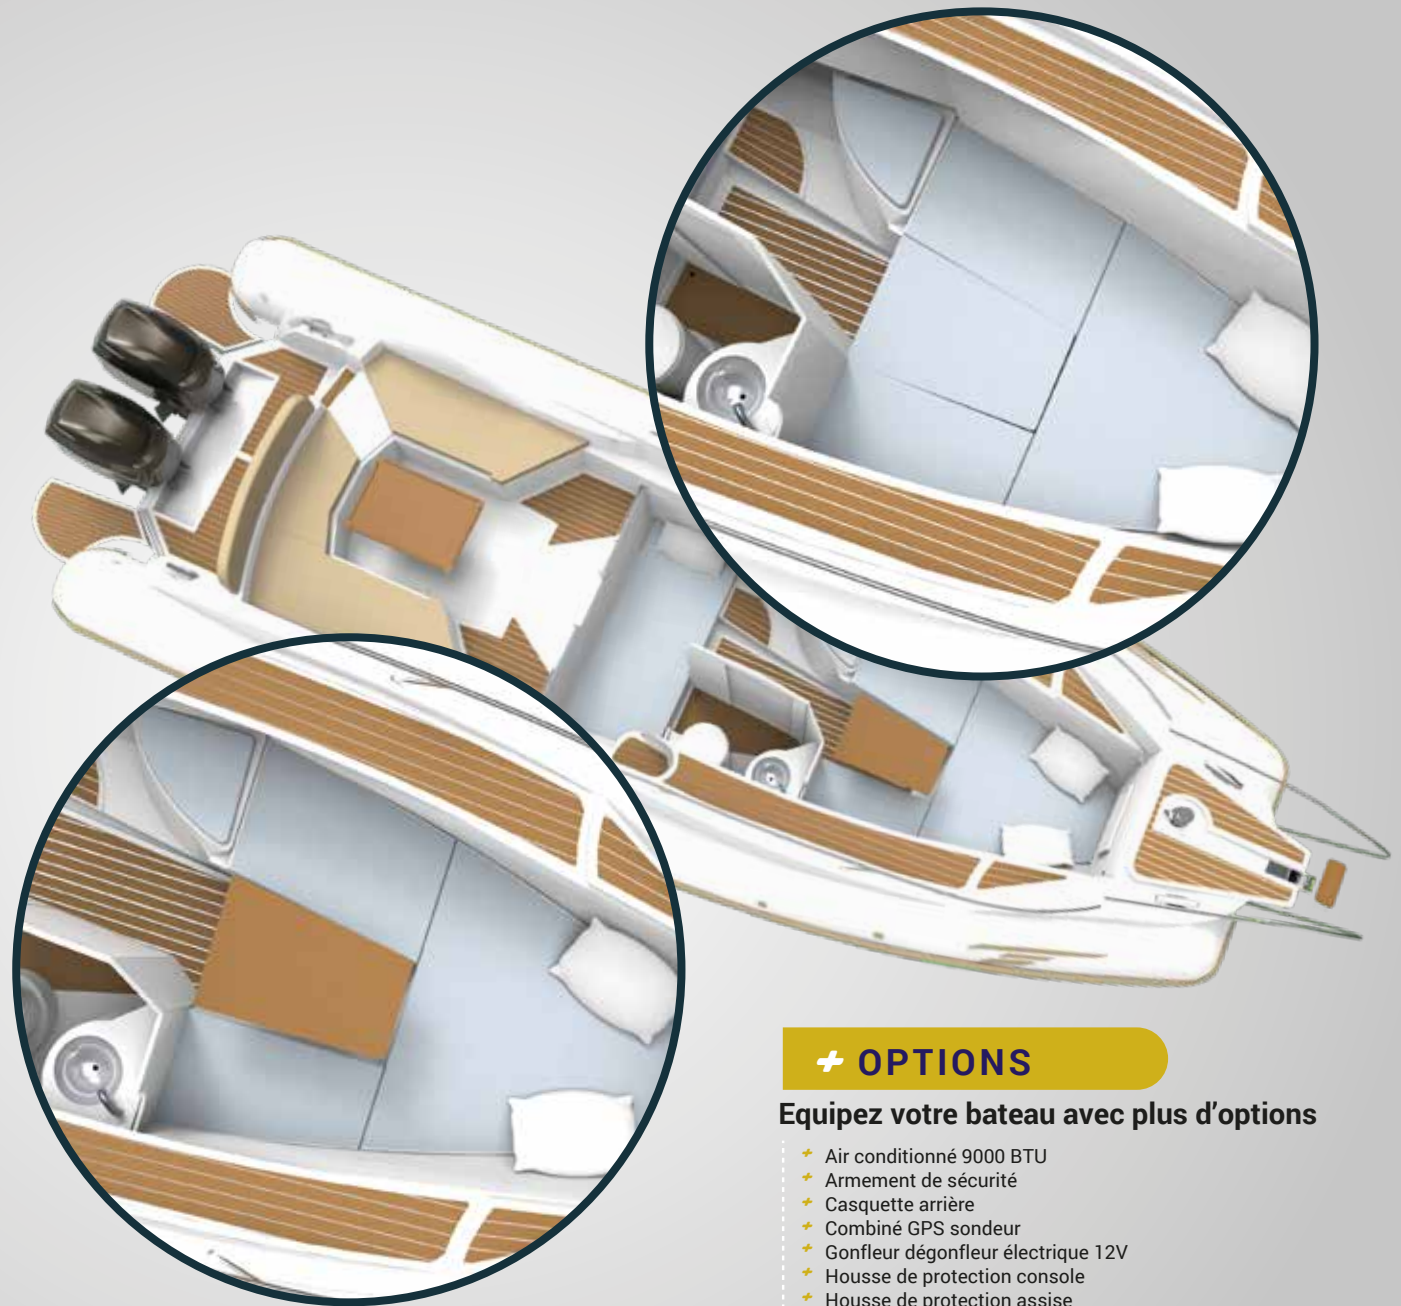

MIRAGE .30 WA CONFORT

Donnez vous plus de confort

PACK 1

- Ballon d'eau chaude
- Cuisinière extérieure avec évier en inox
- Frigo extérieur
- Salon intérieur transformable en couchage
- TV + Antenne Glomex
- WC électrique

MIRAGE .30 WA LUXURY

Ajoutez une touche de luxe à votre bateau

PACK 2

- Balcon luxury
- Eclairage de pont en LED
- Lumière sous-marine
- Revêtement pont en teck
- Sellerie extérieure "Premium"
- Sellerie intérieure "Premium"

MIRAGE .30 WA INFINITY

Un mix harmonieux entre le luxe et le confort

PACK 3

- Balcon luxury
- Ballon d'eau chaude
- Cuisinière extérieure avec évier en inox
- Eclairage de pont en LED
- Frigo extérieur
- Lumière sous-marine
- Revêtement pont en teck
- Sellerie extérieure "Premium"
- Sellerie intérieure "Premium"
- Salon intérieur transformable en couchage
- TV + Antenne Glomex
- WC électrique

+ OPTIONS

Equipez votre bateau avec plus d'options

- ✦ Air conditionné 9000 BTU
- ✦ Armement de sécurité
- ✦ Casquette arrière
- ✦ Combiné GPS sondeur
- ✦ Gonfleur dégonfleur électrique 12V
- ✦ Housse de protection console
- ✦ Housse de protection assise
- ✦ Pilote automatique
- ✦ Préparation et mise à l'eau
- ✦ Radio VHF
- ✦ Remorque de transport
- ✦ Taud de camping