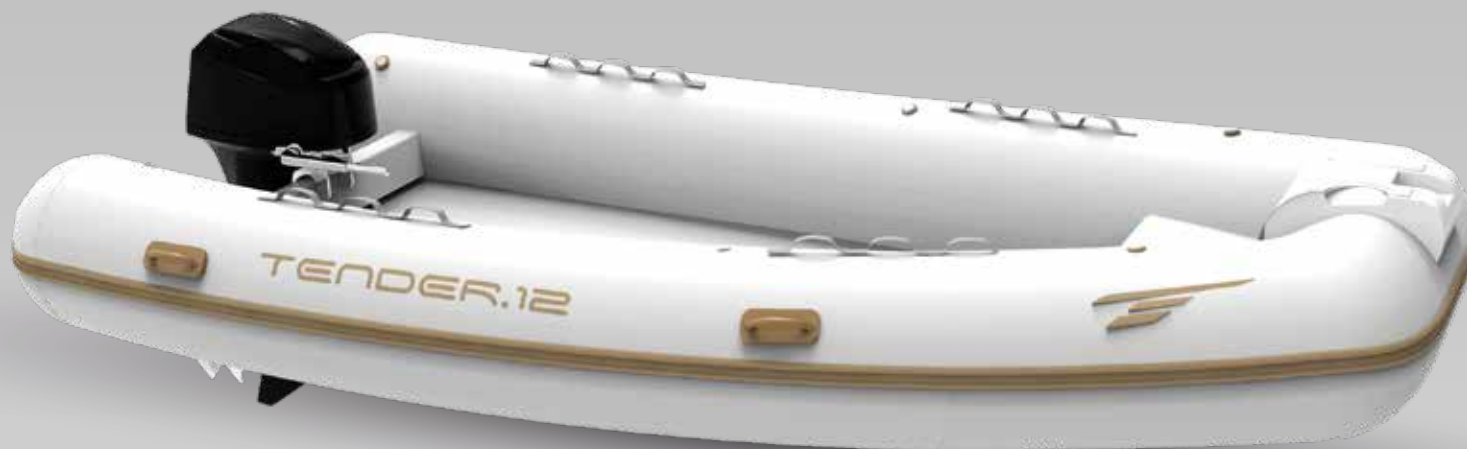

TENDER.12

EQUIPEMENTS DE BASE

- Anneaux de tractage
- Anneaux de treuillage
- Bande anti-ragage
- Nable d'évacuation d'eau
- Poignées x 03
- Protège tableau

+ OPTIONS

Equipez votre bateau avec plus d'options

- ✦ Armement de sécurité
- ✦ Préparation et Mise à l'eau
- ✦ Remorque de transport

Cliquez ici

3.55
Longueur (m)

1.60
Largeur (m)

0,45
Boudin Hypalon

04
Compartiments étanches

05
Nbre de passagers

90
Poids (kg)

01
Motorisation

25 Cv
Puissance maximale

Standard
Type d'arbre

C
Catégorie

TENDER.12