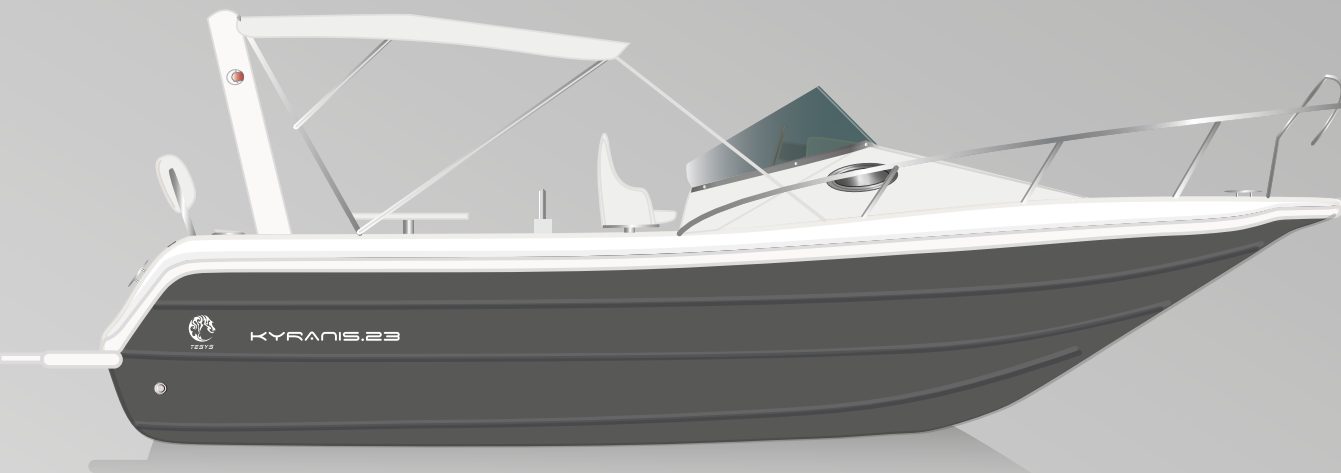

KYRANIS.23

EQUIPEMENTS DE BASE

	CLASSIC	TRENDY	CRUISE
Aérateur de gaz	↓	↓	↓
Anneaux de tractage	↓	↓	↓
Anneaux de treuillage	↓	↓	↓
Balcon en inox	↓	↓	↓
Boussole			↓
Choix de la couleur de la coque		↓	↓
Console de pilotage + siège conducteur	↓	↓	↓
Coupleur de batteries	↓	↓	↓
Davier à bascule			↓
Davier de proue	↓	↓	
Direction hydraulique	↓	↓	↓
Douche de Pont + réservoir d'eau douce 80L			↓
Feux de cabine	↓	↓	↓
Feux de navigation	↓	↓	↓
Flaps de correction d'assiette électrique			↓
Guindeau électrique			↓
Hublot de cabine		↓	↓
Indicateur d'essence		↓	↓
Klaxon électrique		↓	↓

	CLASSIC	TRENDY	CRUISE
Main courante en inox	↓	↓	↓
Nable d'évacuation d'eau	↓	↓	↓
Pare-brise	↓	↓	↓
Planchette arrière avec échelle de bain en inox	↓	↓	↓
Pompe de cale avec flotteur automatique	↓	↓	↓
Porte cannes encastrables			↓
Poste MP 3 + 02Haut Parleur Marin			↓
Réservoir de carburant 280 L	↓	↓	↓
Roll bar		↓	↓
Sellerie extérieure	↓	↓	
Sellerie extérieure "Premium"			↓
Sellerie intérieur avec coussins	↓	↓	↓
Séparateur d'eau	↓	↓	↓
Support Pavillon	↓	↓	↓
Table extérieure		↓	↓
Tableau électrique + prise allume cigare avec USB	↓	↓	↓
Taquets d'amarrage	↓	↓	↓
Volant de direction	↓	↓	↓
Voltmètre	↓	↓	↓

+ OPTIONS

Equipez votre bateau avec plus d'options

- + Armement de sécurité
- + Bimini en inox
- + Combiné GPS sondeur
- + Eclairage pont en LED
- + Housse de protection console
- + Pilote automatique
- + Préparation et mise à l'eau
- + Radio VHF
- + Remorque de transport
- + Revêtement Pont en TECK
- + Taud de soleil en inox

Cliquez ici

7.05
Longueur (m)

2.45
Largeur (m)

10
Nbre de passagers

1200
Poids (kg)

01 02
Motorisation

1 x 300 Cv/ 2 x 150 Cv
Puissance maximale

L XL
Type d'arbre

280 L
Réservoir de carburant

80 L
Réservoir d'eau

C
Catégorie

KYRANIS.23