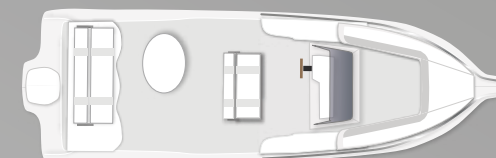

KYRANIS.15

EQUIPEMENTS DE BASE

	CLASSIC	TRENDY	CRUISE
Aérateur de gaz			↓
Anneaux de tractage	↓	↓	↓
Anneaux de treuillage	↓	↓	↓
Balcon en inox		↓	↓
Boussole			↓
Choix de la couleur de la coque		↓	↓
Console De pilotage + assise	↓	↓	↓
Coupe courant	↓	↓	↓
Echelle de bain en inox	↓	↓	↓
Davier d'étrave	↓	↓	↓
Direction à câble		↓	↓
Feux de navigation	↓	↓	↓
Indicateur d'essence			↓

	CLASSIC	TRENDY	CRUISE
Klaxon électrique	↓	↓	↓
Main courante en inox autour du pare brise		↓	↓
Pare-brise	↓	↓	↓
Pompe de cale avec flotteur automatique	↓	↓	↓
Porte cannes encastrables			↓
Réservoir de carburant 55 litres			↓
Sellerie extérieure	↓	↓	↓
Séparateur d'eau			↓
Support Pavillon	↓	↓	↓
Table extérieure avant ronde		↓	↓
Tableau électrique + prise USB	↓	↓	↓
Taquets d'amarrage	↓	↓	↓
Volant de direction		↓	↓
Voltmètre	↓	↓	↓