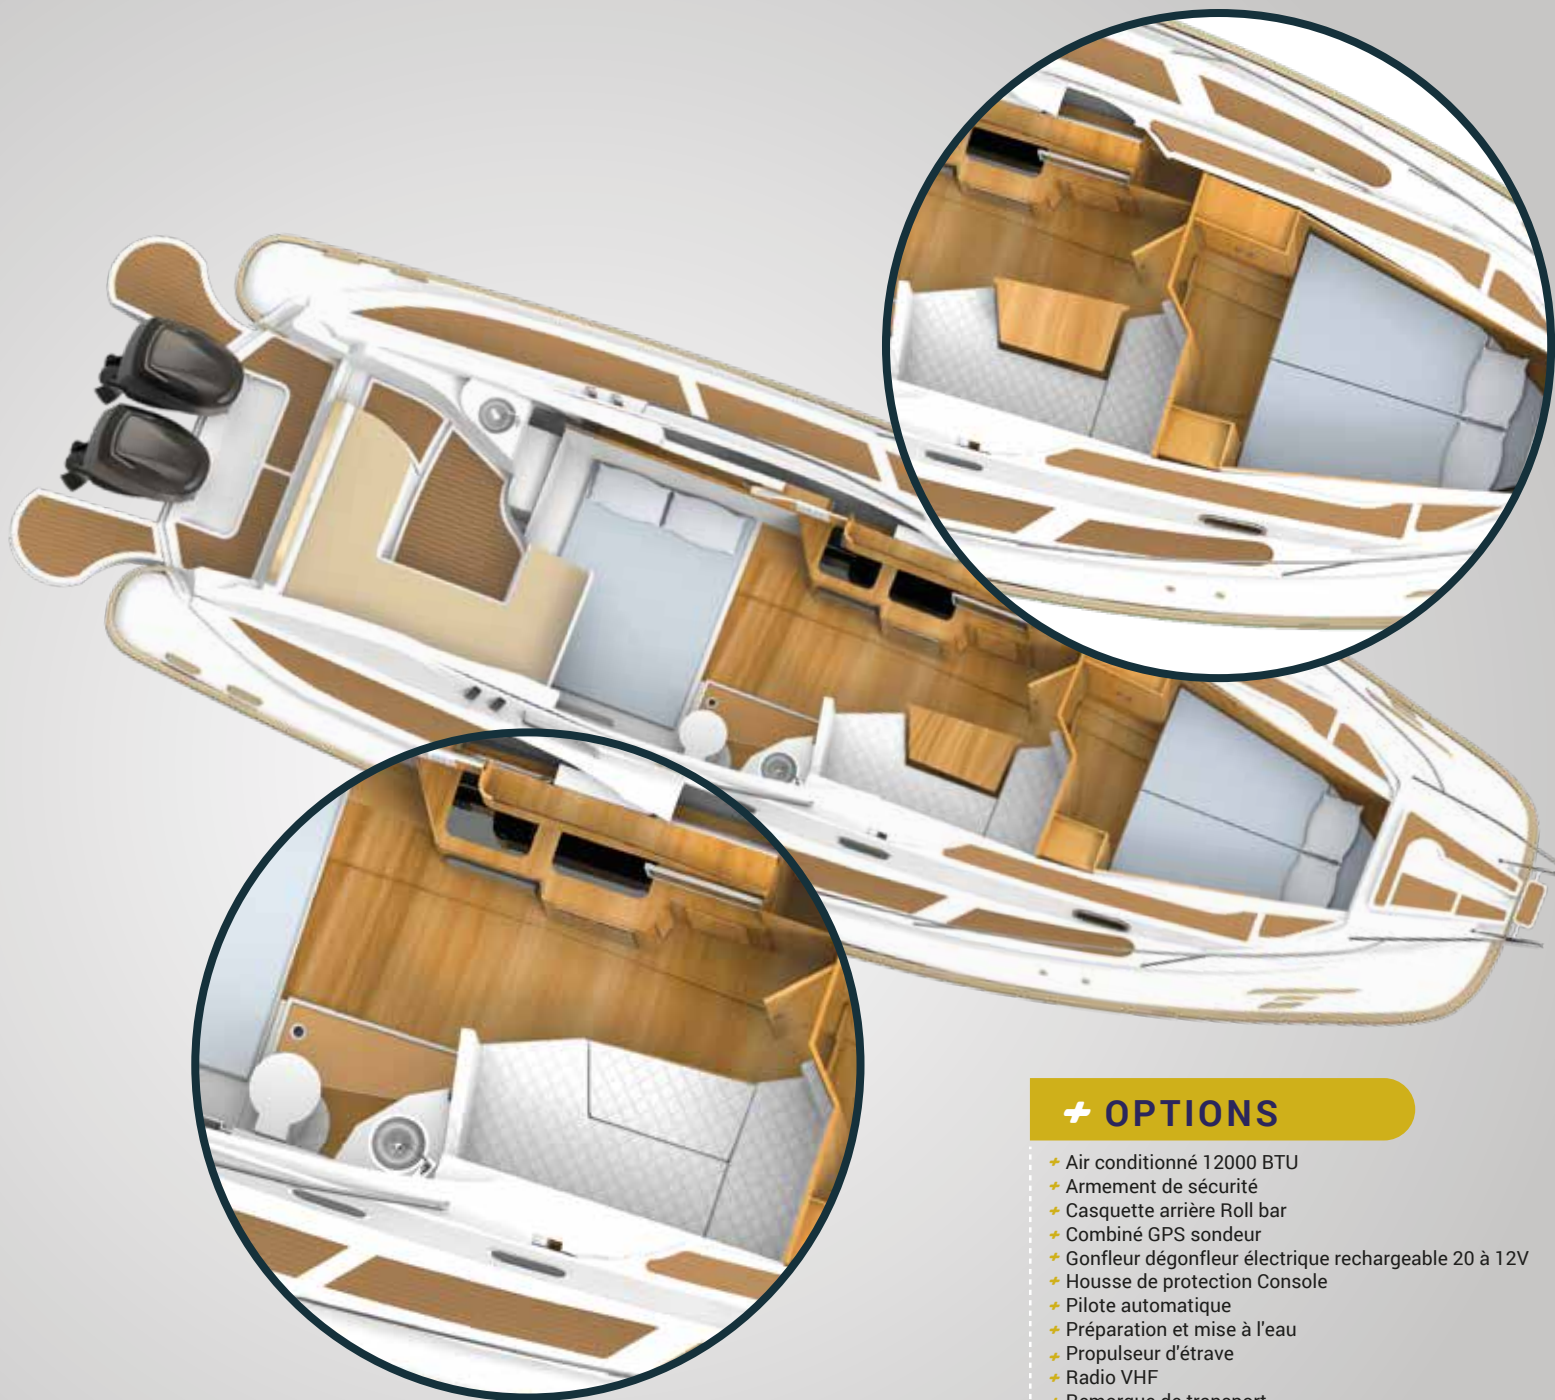

MIRAGE .33 CONFORT

Donnez vous plus de confort

PACK 1

- Ballon d'eau chaude
- Evier extérieur en inox
- Micro-ondes
- Salon intérieur transformable en couchage
- TV + Antenne Glomex
- WC électrique

MIRAGE .33 LUXURY

Ajoutez une touche de luxe à votre bateau

PACK 2

- Balcon luxury
- Eclairage de pont en LED
- Lumière sous-marine
- Revêtement pont en teck
- Sellerie extérieure "Premium"
- Sellerie intérieure "Premium"

MIRAGE .33 INFINITY

Un mix harmonieux entre le luxe et le confort

PACK 3

- Balcon luxury
- Ballon d'eau chaude
- Eclairage de pont en LED
- Evier extérieur en inox
- Lumière sous-marine
- Micro-ondes
- Revêtement pont en teck
- Sellerie extérieure "Premium"
- Sellerie intérieure "Premium"
- Salon intérieur transformable en couchage
- TV + Antenne Glomex
- WC électrique

+ OPTIONS

- ✦ Air conditionné 12000 BTU
- ✦ Armement de sécurité
- ✦ Casquette arrière Roll bar
- ✦ Combiné GPS sondeur
- ✦ Gonfleur dégonfleur électrique rechargeable 20 à 12V
- ✦ Housse de protection Console
- ✦ Pilote automatique
- ✦ Préparation et mise à l'eau
- ✦ Propulseur d'étrave
- ✦ Radio VHF
- ✦ Remorque de transport
- ✦ Taud de camping